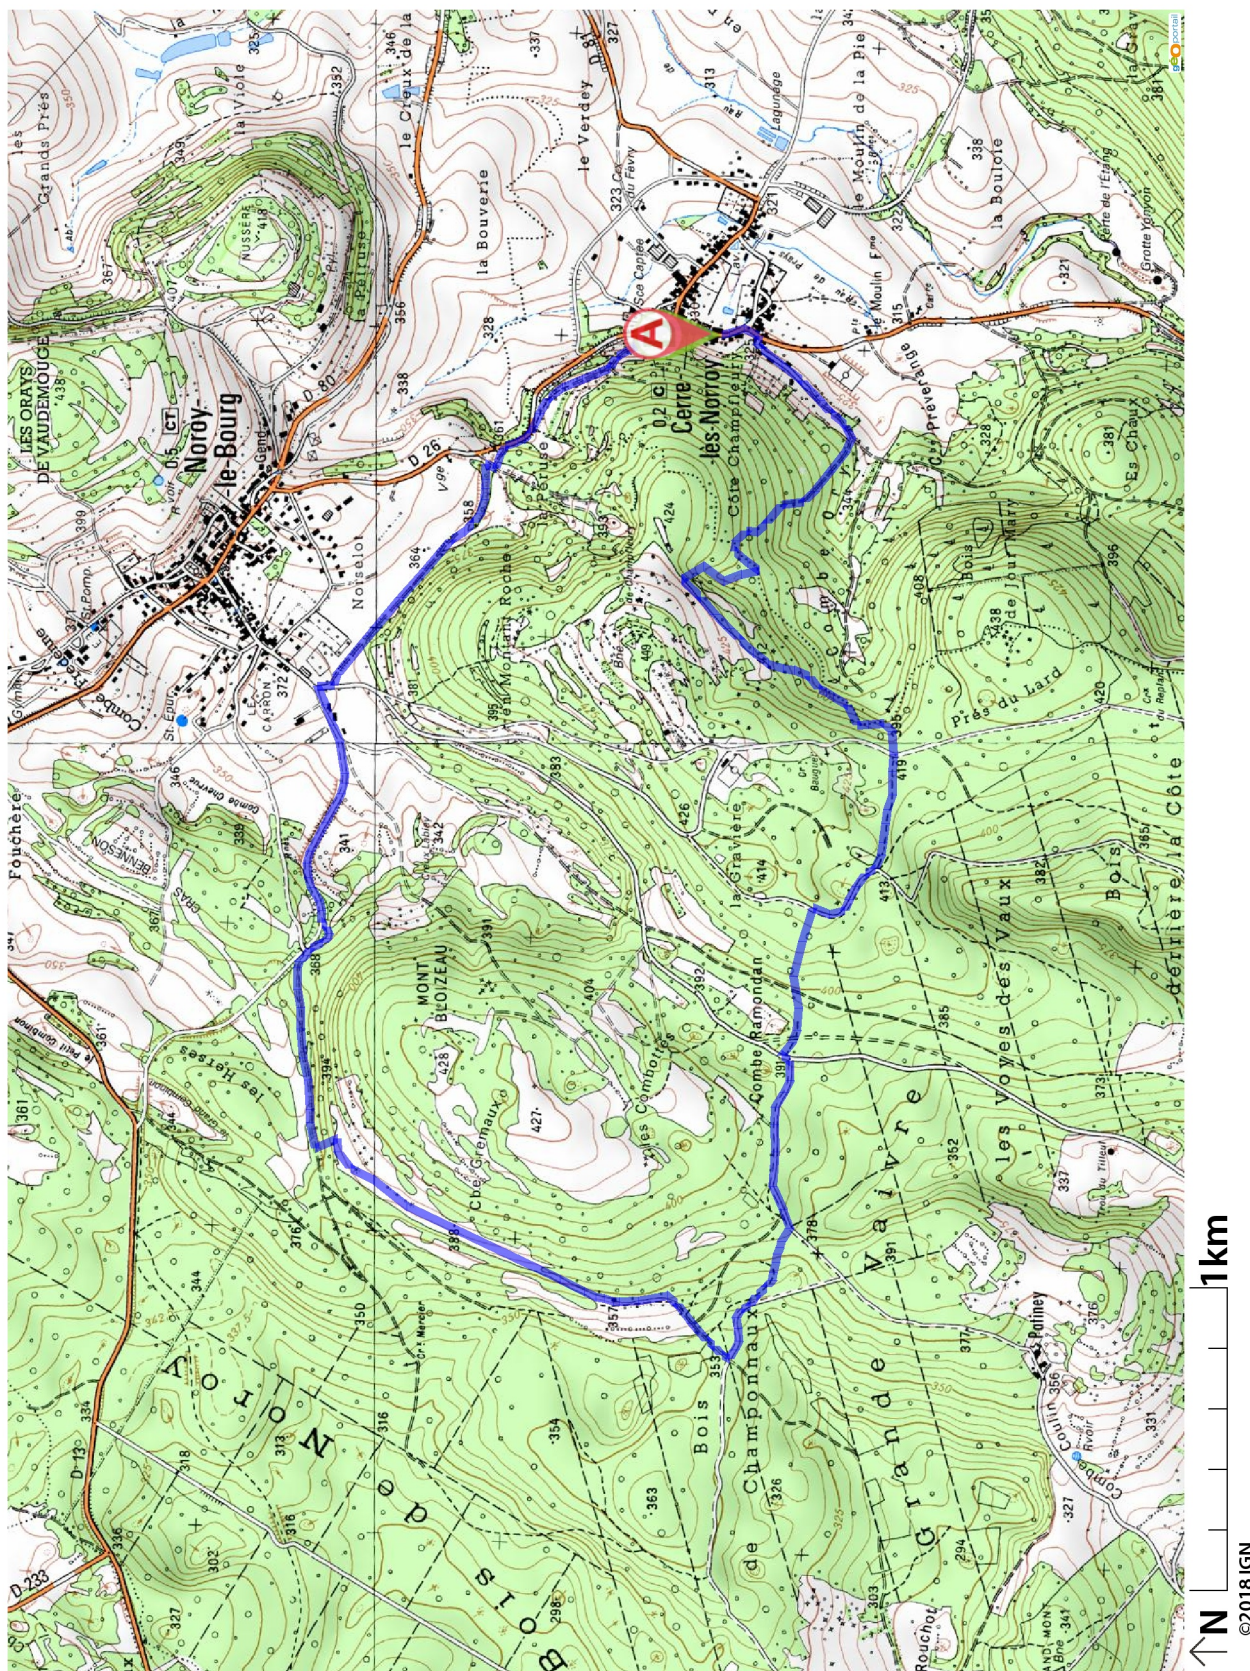

Téléchargez l'application Visorando pour suivre cette randonnée

Visorando et l'auteur de cette fiche ne pourront pas être tenus responsables en cas d'accident survenu sur ce circuit.